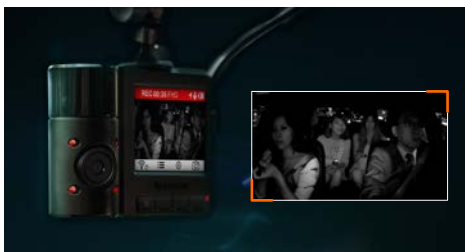

1080P
FULL HD
Recording

DrivePro.

內外兼顧的行車守護

行車記錄器 | DrivePro™ 550

創見DrivePro 550行車記錄器採用一機雙鏡頭設計，打造內外兼顧的行車安全防護。前鏡頭搭配Sony感光元件及超大視野，以每秒30張的解析度，清楚實錄Full HD 1080p高畫質影片；車內鏡頭則是180度可旋轉式設計，搭配四個紅外線LED燈，在夜間或是低光源下依舊可以清楚錄下車內影像。

Sony高感光元件

紅外線LED燈輔助夜拍

內建GPS/GLONASS接收器

- 雙鏡頭設計
- Wi-Fi無線功能提供即時瀏覽與下載行車影片
- 內建鋰電池，保證錄影不斷電
- 緊急錄影鎖定事故檔案不被覆寫
- 停車監控與縮時錄影，全天候守護愛車
- 抬頭顯示功能顯示目前時速與駕駛安全提醒資訊，包含車道偏移警示、前車距離警示、大燈提醒及疲勞駕駛提醒
- 疲勞駕駛功能定時提醒駕駛需要充份休息
- 大燈提醒功能會自動偵測低光源，並提醒駕駛開啟頭燈